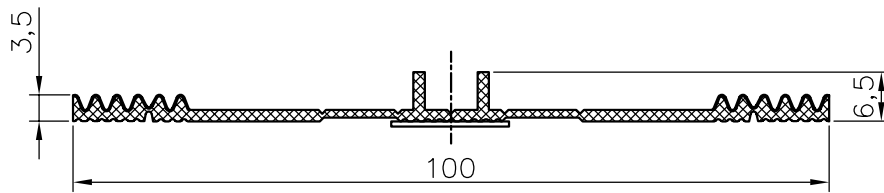

Sprosse 50/50 ohne Nut

Sprosse 50/80 ohne Nut

Glashalter
f. Sprosse 50/50

Sprossenschuh

Auflageband 50
coex./weiß

Auflageband 60
coex./weiß

Auflageband 80/100
coex./weiß

Systemdichtung 5
schwarz