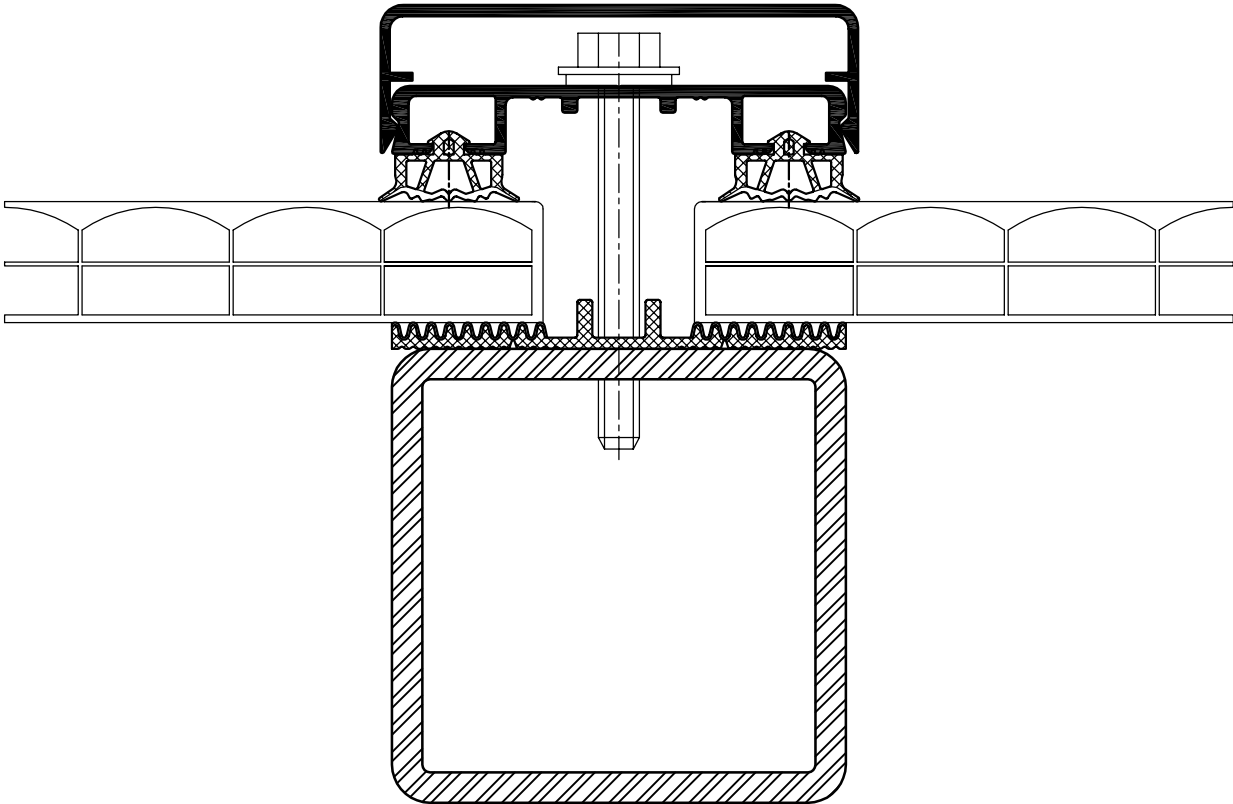

Alu-U 25 Tropfnasenprofil

Alu-F 10

Alu-F 16

Syrotech Klipsabdeckung 53/18 (optional)
Syrotech Deckschiene 50/7
Systemdichtung
Thermoclear Stegdoppelplatte 10mm
Auflageband 50
Stahlkonstruktion

Syrotech Klipsabdeckung 63/20 (optional)
Syrotech Deckschiene 60/9
Systemdichtung
Thermoclear Stegdreifachplatte 16mm
Auflageband 60
Stahlkonstruktion

Syrotech Klipsabdeckung 83/22 (optional)
Syrotech Deckschiene 80/11
Systemdichtung
Thermoclear Stegfünffachplatte 20mm
Auflageband 80
Holzkonstruktion

Syrotech Klipsabdeckung 103/24 (optional)
Syrotech Deckschiene 100/13
Systemdichtung
Thermoclear Stegdreifachplatte 16mm
Auflageband 100
Holzkonstruktion