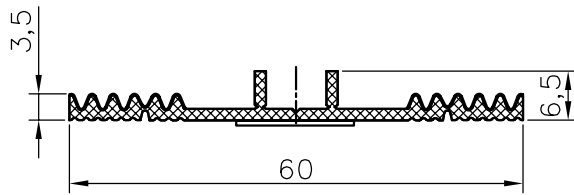

Sprosse 50/50 ohne Nut

Sprosse 50/80 ohne Nut

Glashalter
f. Sprosse 50/50

Sprossenschuh

Auflageband 50
coex./weiß

Auflageband 60
coex./weiß

Auflageband 80/100
coex./weiß

Systemdichtung 5
schwarz