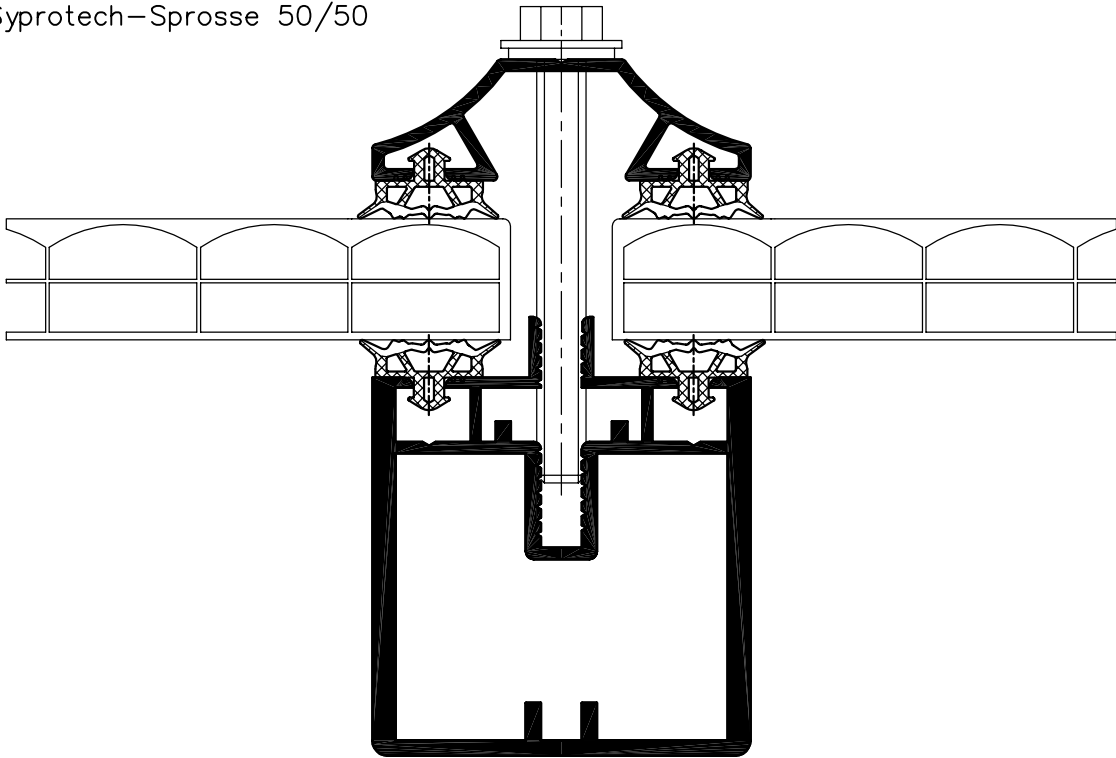

Syprotech-Hutdeckschiene 50/16
Systemdichtung 5 coex/weiß
Thermoclear Stegdreifachplatte 16mm
Systemdichtung 5 coex/weiß
Syprotech-Sprosse 50/50