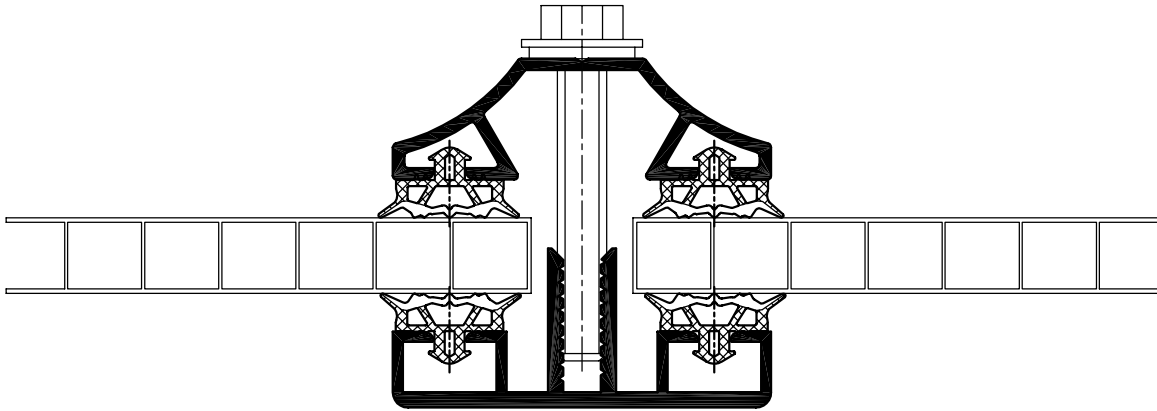

Syrotech-Hutdeckschiene 50/16
Systemdichtung 5 coex/weiß
Thermoclear Stegdoppelplatte 10mm
Systemdichtung 5 coex/weiß
Syrotech-Sprosse 50/10