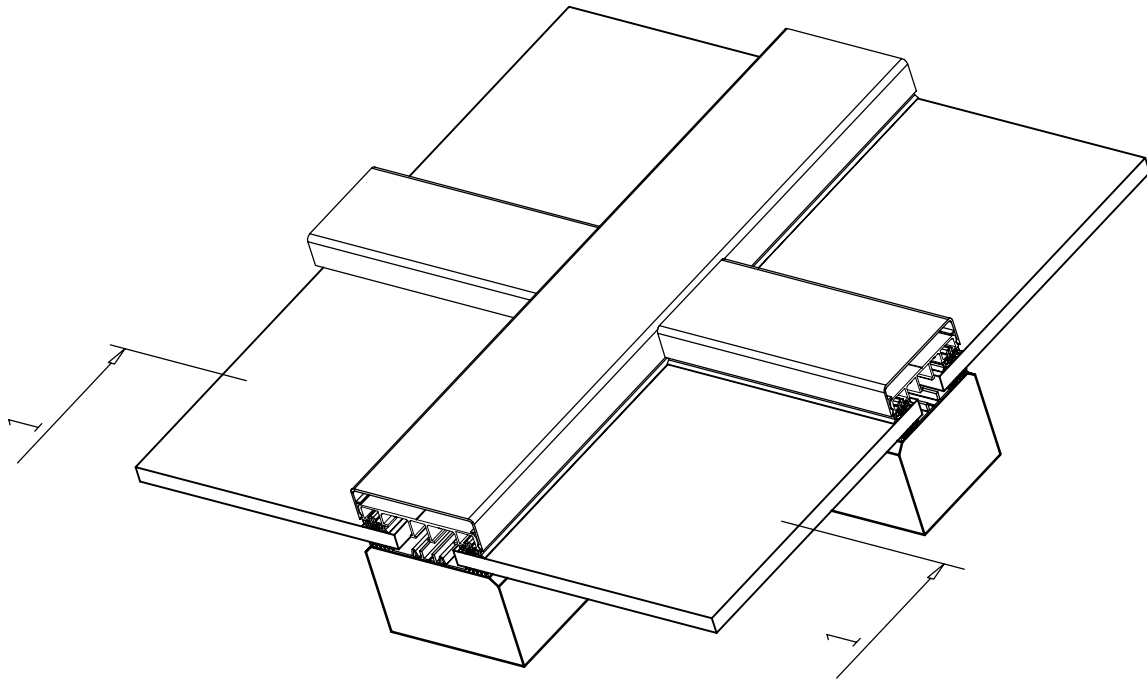

Alu-U 25 Tropfnasenprofil

Alu-F 10

Alu-F 16

Syrotech Klipsabdeckung 53/18 (optional)
Syrotech Deckschiene 50/7
Systemdichtung
Thermoclear Stegdoppelplatte 10mm
Auflageband 50
Stahlkonstruktion

Syrotech Klipsabdeckung 63/20 (optional)
Syrotech Deckschiene 60/9
Systemdichtung
Thermoclear Stegdreifachplatte 16mm
Auflageband 60
Stahlkonstruktion

Syrotech Klipsabdeckung 83/22 (optional)
Syrotech Deckschiene 80/11
Systemdichtung
Thermoclear Stegfünffachplatte 20mm
Auflageband 80
Holzkonstruktion

Syrotech Klipsabdeckung 103/24 (optional)
Syrotech Deckschiene 100/13
Systemdichtung
Thermoclear Stegdreifachplatte 16mm
Auflageband 100
Holzkonstruktion