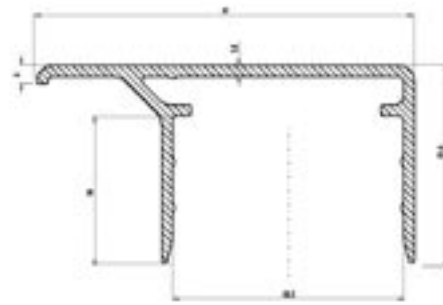

Alu-U 25 Tropfnasenprofil

Alu-F 10

Alu-F 16

Syrotech Klipsabdeckung 53/18 (optional)
Syrotech Deckschiene 50/7
Systemdichtung
Thermoclear Stegdoppelplatte 10mm
Auflageband 50
Stahlkonstruktion

Syrotech Klipsabdeckung 63/20 (optional)
Syrotech Deckschiene 60/9
Systemdichtung
Thermoclear Stegdreifachplatte 16mm
Auflageband 60
Stahlkonstruktion