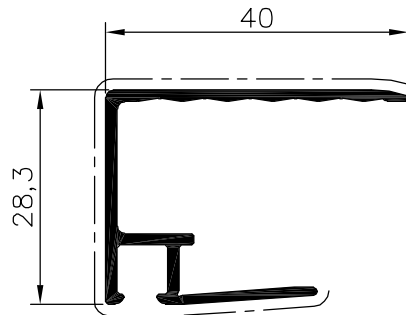

Alu-U 25 Tropfnasenprofil

Alu-F 10

Alu-F 16

Syrotech Klipsabdeckung 53/18 (optional)
Syrotech Deckschiene 50/7
Systemdichtung
Thermoclear Stegdoppelplatte 10mm
Auflageband 50
Stahlkonstruktion

Syrotech Klipsabdeckung 63/20 (optional)
Syrotech Deckschiene 60/9
Systemdichtung
Thermoclear Stegdreifachplatte 16mm
Auflageband 60
Stahlkonstruktion