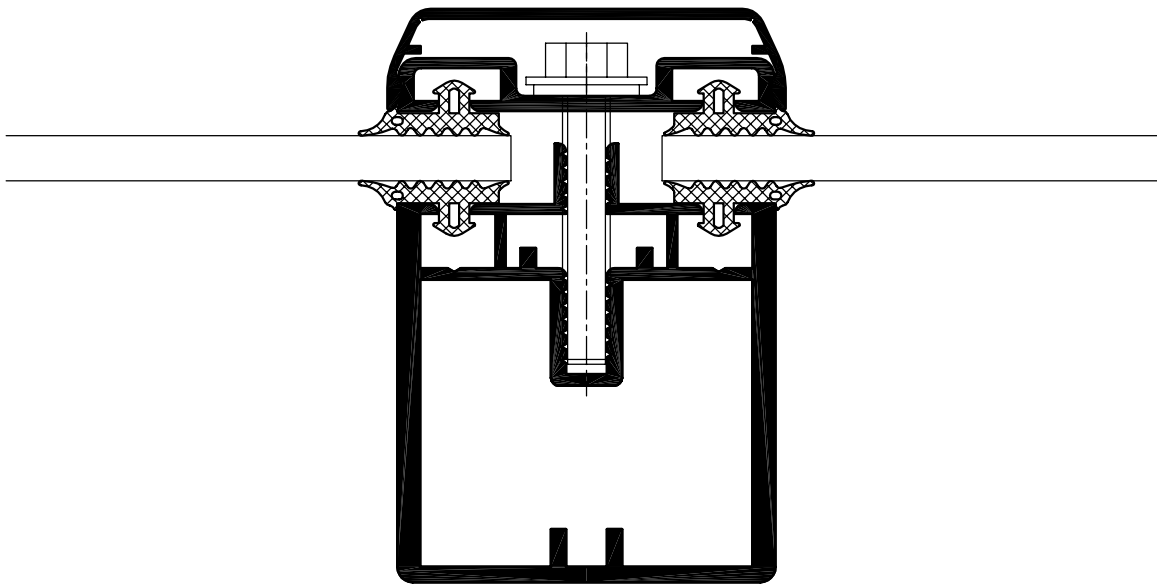

Syrotech Trapez-Klipsabdeckung 53/13 (optional)
Syrotech Klipsdeckschiene 50/7
Systemdichtung 3 schwarz
Glas: ESG 6mm
Systemdichtung 3 schwarz
Syrotech-Sprosse 50/50