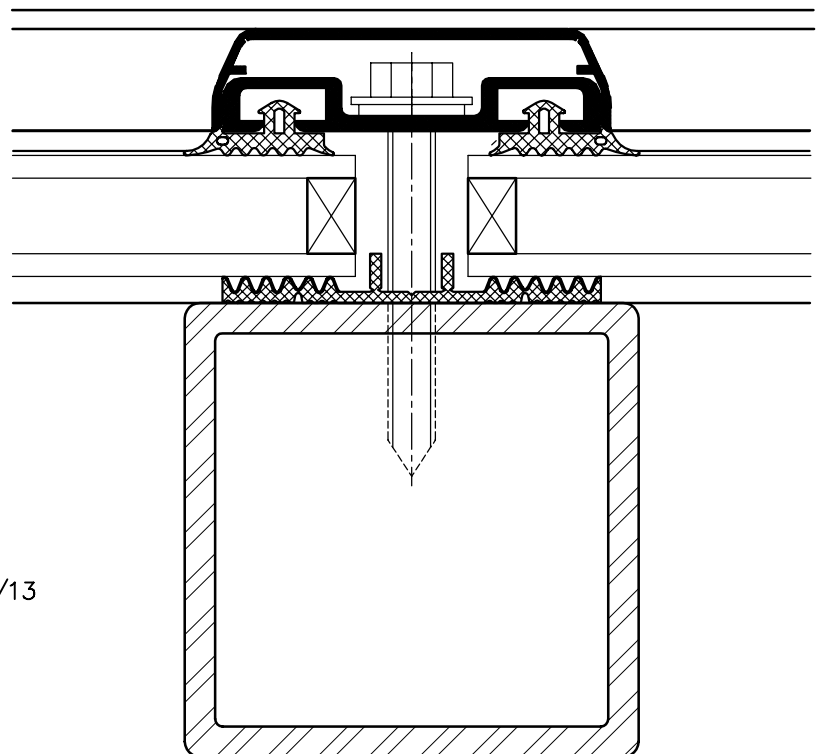

Schnitt 1-1

Schnitt A-A

Pfosten:
 Formrohr-Unterkonstruktion
 Auflageband 50 - coex weiß
 Isolierglas
 Systemdichtung 3 - schwarz
 Syrotech Klipsdeckschiene 50/7
 Syrotech Klipsabdeckung 53/18

Riegel:
 Formrohr-Unterkonstruktion
 Auflageband 50 - coex weiß
 Isolierglas
 Systemdichtung 3 - schwarz
 Syrotech Klipsdeckschiene 50/7
 Syrotech Trapez-Klipsabdeckung 53/13