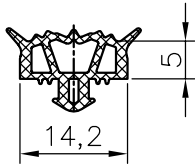

Sprosse 50/50 ohne Nut

Sprosse 50/80 ohne Nut

Glashalter
f. Sprosse 50/50

Sprossenschuh

Auflageband 50
coex./weiß

Auflageband 60
coex./weiß

Auflageband 80/100
coex./weiß

Systemdichtung 5
schwarz