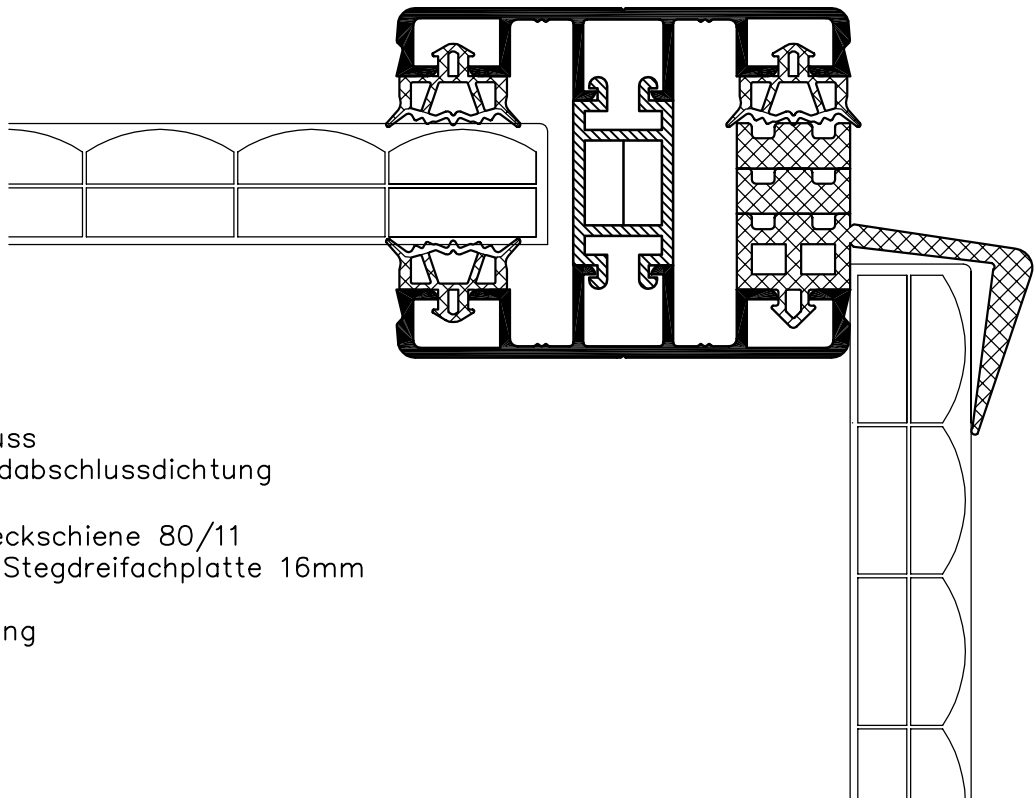

Seitenabschluss
mit Stirnwandabschlussdichtung

Syrotech Deckschiene 80/11
Thermoclear Stegdreifachplatte 16mm
ISO-Kern
Systemdichtung