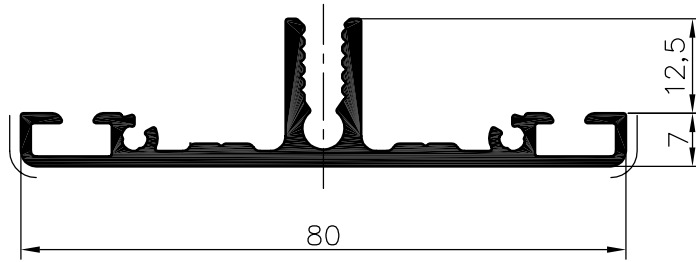

Klipsdeckschiene 50/7

Trapez-Klipsabdeckung 53/13

Hutdeckschiene 50/16

Stirnwanddeckschiene 60/6

Deckschienenabschluß

Deckschienenabschluß
für Deckschiene mit
Klipsabdeckung

Sprosse 50/10

Sprosse 80/7

Sprosse 50/50 ohne Nut

Sprosse 50/80 ohne Nut

Glashalter
f. Sprosse 50/50

Sprossenschuh

Auflageband 50
coex./weiß

Auflageband 60
coex./weiß

Auflageband 80/100
coex./weiß

Systemdichtung 5
schwarz