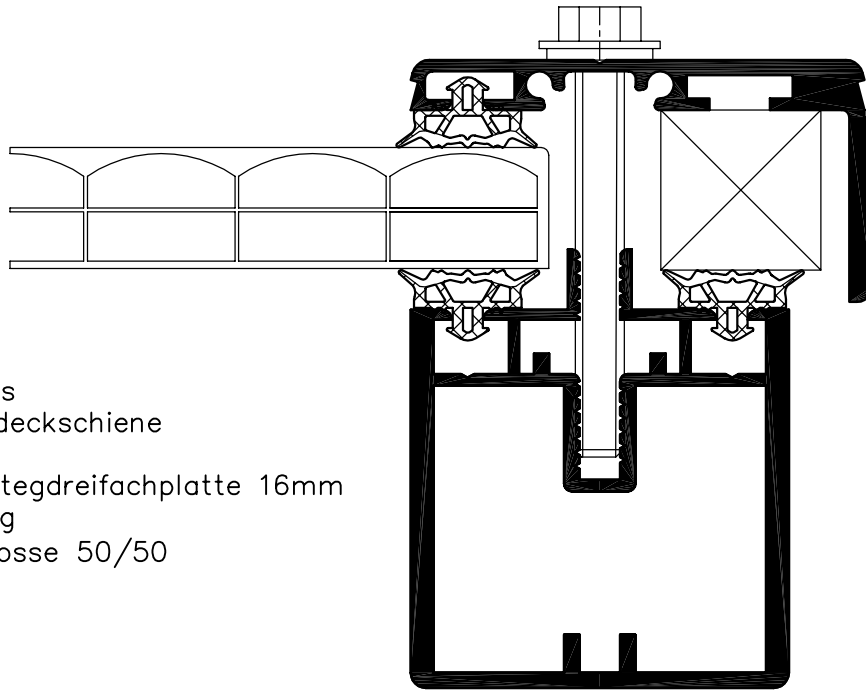

Syprotech-Hutdeckschiene 50/16
Systemdichtung 5 coex/weiß
Thermoclear Stegdreifachplatte 16mm
Systemdichtung 5 coex/weiß
Syprotech-Sprosse 50/50

Sprosse 80/7
TC S3P 16mm
Deckschiene 80/11
Beiderseits Systemdichtung 5 coex/weiß
DS Schraube 6,3 x 38

Syrotech Klipsabdeckung 53/18 (optional)
Syrotech Deckschiene 50/7
Systemdichtung 5 coex/weiß
Thermoclear Stegdoppelplatte 16mm
Systemdichtung 5 coex/weiß
Syrotech-Sprosse 50/80

Seitenabschluss
mit Stirnwanddeckschiene