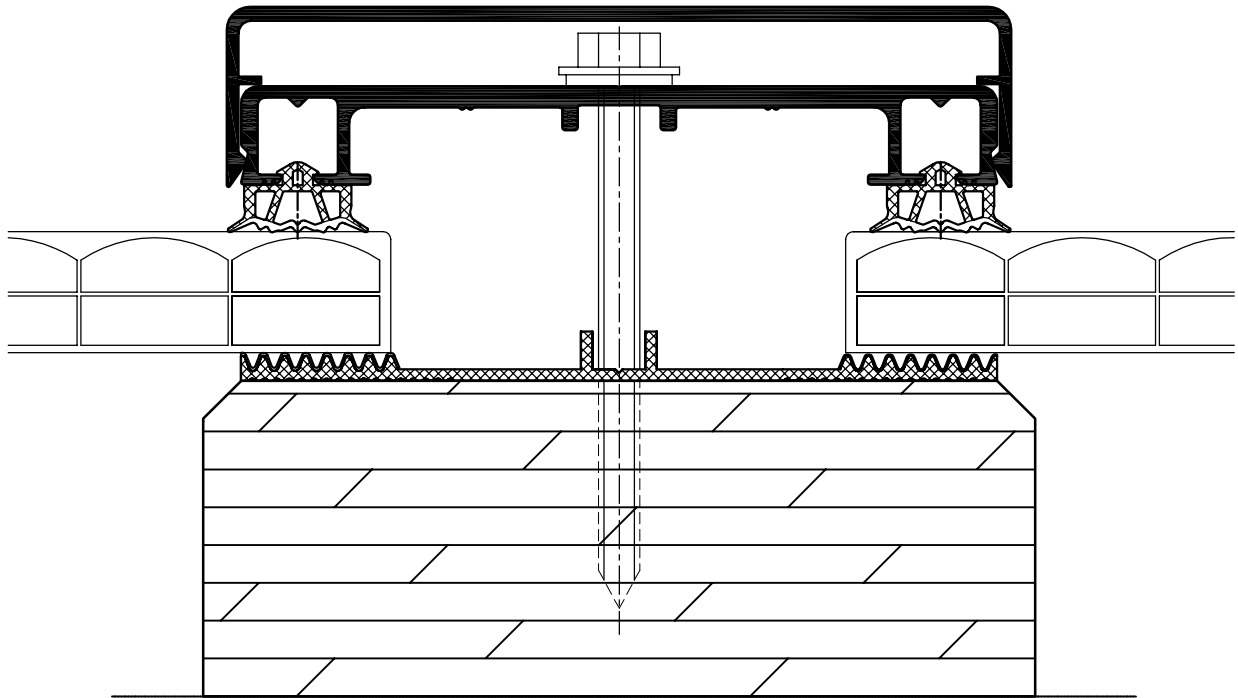

Alu-U 25 Tropfnasenprofil

Alu-F 10

Alu-F 16

Syrotech Klipsabdeckung 53/18 (optional)
Syrotech Deckschiene 50/7
Systemdichtung
Thermoclear Stegdoppelplatte 10mm
Auflageband 50
Stahlkonstruktion

Syrotech Klipsabdeckung 63/20 (optional)
Syrotech Deckschiene 60/9
Systemdichtung
Thermoclear Stegdreifachplatte 16mm
Auflageband 60
Stahlkonstruktion

Syrotech Klipsabdeckung 83/22 (optional)
Syrotech Deckschiene 80/11
Systemdichtung
Thermoclear Stegfünffachplatte 20mm
Auflageband 80
Holzkonstruktion

Syrotech Klipsabdeckung 103/24 (optional)
Syrotech Deckschiene 100/13
Systemdichtung
Thermoclear Stegdreifachplatte 16mm
Auflageband 100
Holzkonstruktion