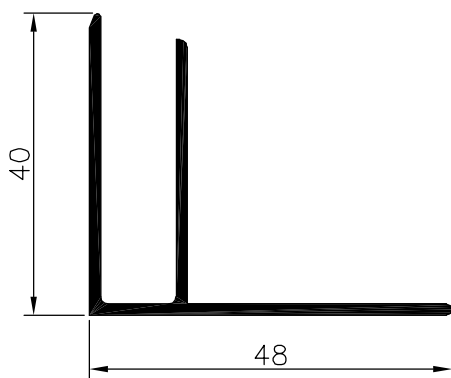

Alu-U 25 Tropfnasenprofil

Alu-F 10

Alu-F 16

Syrotech Klipsabdeckung 53/18 (optional)
Syrotech Deckschiene 50/7
Systemdichtung
Thermoclear Stegdoppelplatte 10mm
Auflageband 50
Stahlkonstruktion

Syrotech Klipsabdeckung 63/20 (optional)
Syrotech Deckschiene 60/9
Systemdichtung
Thermoclear Stegdreifachplatte 16mm
Auflageband 60
Stahlkonstruktion