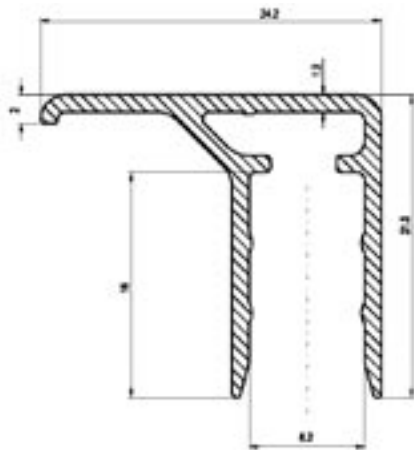

Alu-U 25 Tropfnasenprofil

Alu-F 10

Alu-F 16

Syrotech Klipsabdeckung 53/18 (optional)
Syrotech Deckschiene 50/7
Systemdichtung
Thermoclear Stegdoppelplatte 10mm
Auflageband 50
Stahlkonstruktion

Syrotech Klipsabdeckung 63/20 (optional)
Syrotech Deckschiene 60/9
Systemdichtung
Thermoclear Stegdreifachplatte 16mm
Auflageband 60
Stahlkonstruktion