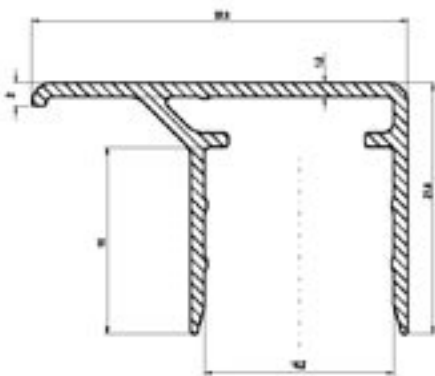

Alu-U 25 Tropfnasenprofil

Alu-F 10

Alu-F 16

Syrotech Klipsabdeckung 53/18 (optional)
Syrotech Deckschiene 50/7
Systemdichtung
Thermoclear Stegdoppelplatte 10mm
Auflageband 50
Stahlkonstruktion

Syrotech Klipsabdeckung 63/20 (optional)
Syrotech Deckschiene 60/9
Systemdichtung
Thermoclear Stegdreifachplatte 16mm
Auflageband 60
Stahlkonstruktion