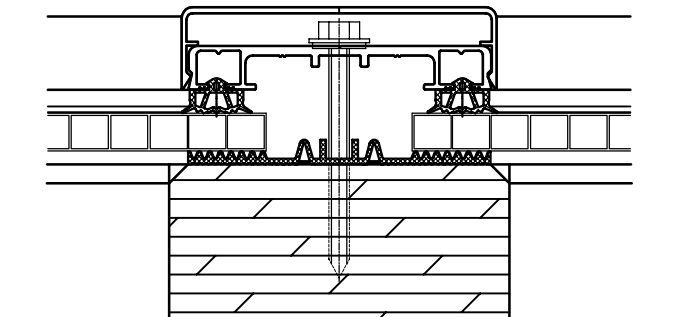

Schnitt 1-1