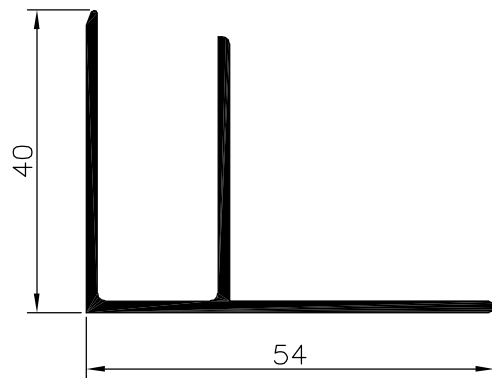

Alu-U 25 Tropfnasenprofil

Alu-F 10

Alu-F 16

Syrotech Klipsabdeckung 53/18 (optional)
Syrotech Deckschiene 50/7
Systemdichtung
Thermoclear Stegdoppelplatte 10mm
Auflageband 50
Stahlkonstruktion

Syrotech Klipsabdeckung 63/20 (optional)
Syrotech Deckschiene 60/9
Systemdichtung
Thermoclear Stegdreifachplatte 16mm
Auflageband 60
Stahlkonstruktion