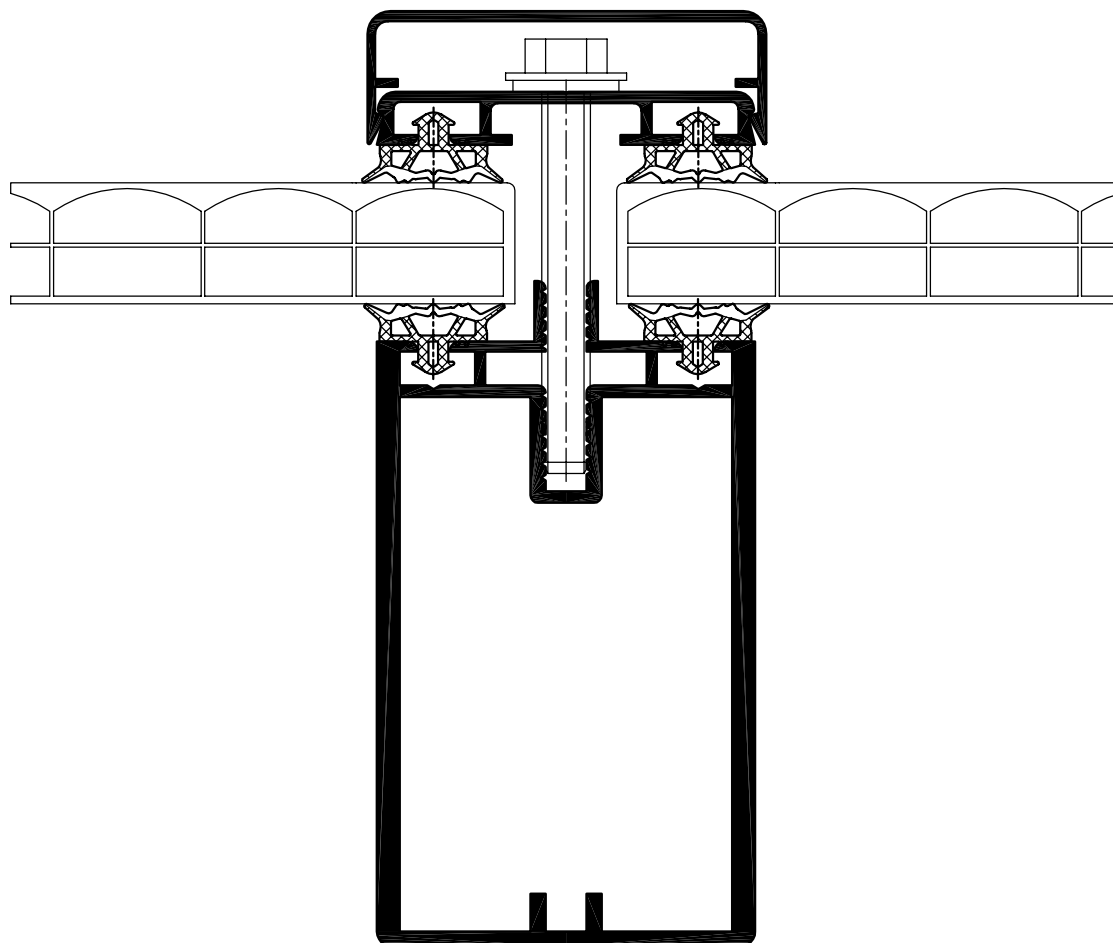

Syrotech Klipsabdeckung 53/18 (optional)
Syrotech Deckschiene 50/7
Systemdichtung 5 coex/weiß
Thermoclear Stegdoppelplatte 16mm
Systemdichtung 5 coex/weiß
Syrotech-Sprosse 50/80