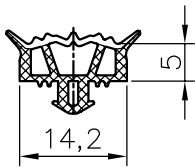

Systemdichtung 5
coex./weiß