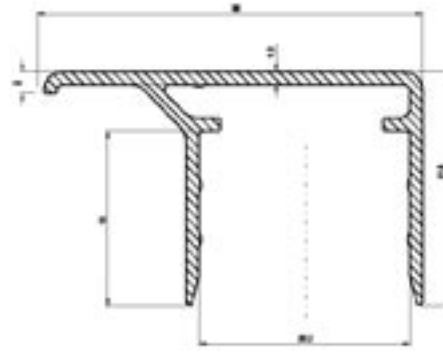

Alu-U 25 Tropfnasenprofil

Alu-F 10

Alu-F 16

Syrotech Klipsabdeckung 53/18 (optional)
Syrotech Deckschiene 50/7
Systemdichtung
Thermoclear Stegdoppelplatte 10mm
Auflageband 50
Stahlkonstruktion

Syrotech Klipsabdeckung 63/20 (optional)
Syrotech Deckschiene 60/9
Systemdichtung
Thermoclear Stegdreifachplatte 16mm
Auflageband 60
Stahlkonstruktion