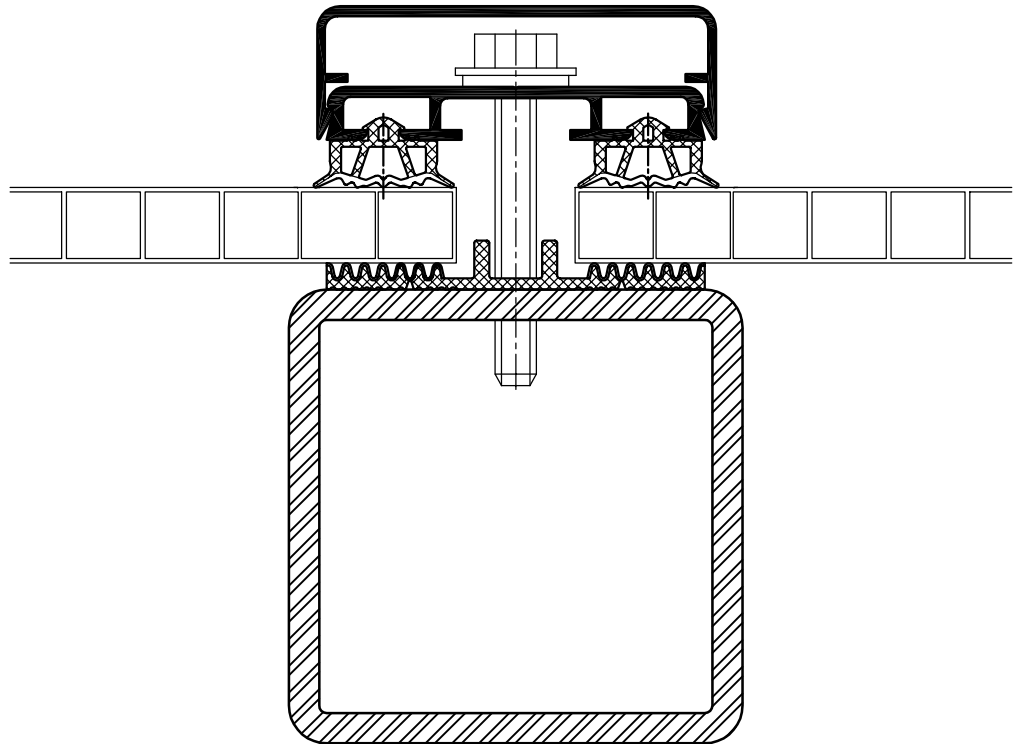

Alu-U 25 Tropfnasenprofil

Alu-F 10

Alu-F 16

Syrotech Klipsabdeckung 53/18 (optional)
Syrotech Deckschiene 50/7
Systemdichtung
Thermoclear Stegdoppelplatte 10mm
Auflageband 50
Stahlkonstruktion

Syrotech Klipsabdeckung 63/20 (optional)
Syrotech Deckschiene 60/9
Systemdichtung
Thermoclear Stegdreifachplatte 16mm
Auflageband 60
Stahlkonstruktion

Syrotech Klipsabdeckung 83/22 (optional)
Syrotech Deckschiene 80/11
Systemdichtung
Thermoclear Stegfünffachplatte 20mm
Auflageband 80
Holzkonstruktion

Syrotech Klipsabdeckung 103/24 (optional)
Syrotech Deckschiene 100/13
Systemdichtung
Thermoclear Stegdreifachplatte 16mm
Auflageband 100
Holzkonstruktion