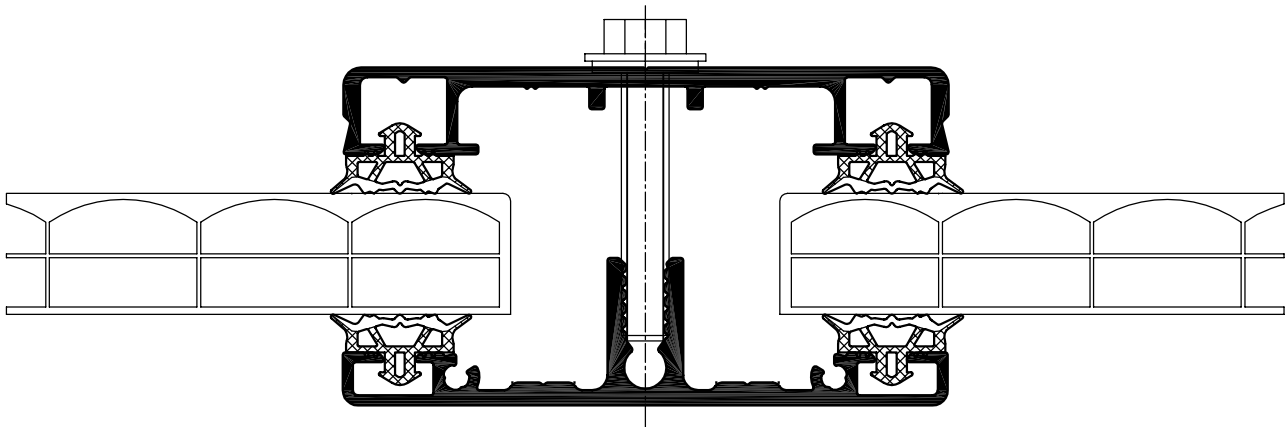

Sprosse 80/7
TC S3P 16mm
Deckschiene 80/11
Beiderseits Systemdichtung 5 coex/weiß
DS Schraube 6,3 x 38