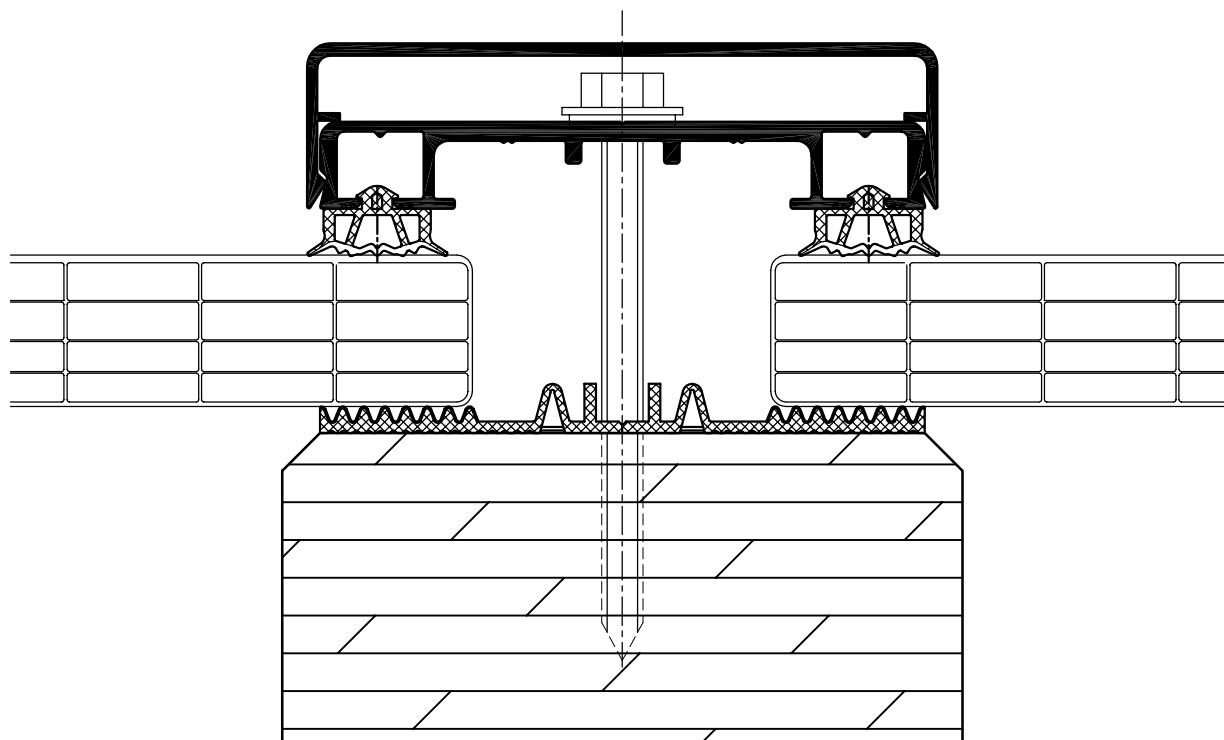

Alu-U 25 Tropfnasenprofil

Alu-F 10

Alu-F 16

Syrotech Klipsabdeckung 53/18 (optional)
Syrotech Deckschiene 50/7
Systemdichtung
Thermoclear Stegdoppelplatte 10mm
Auflageband 50
Stahlkonstruktion

Syrotech Klipsabdeckung 63/20 (optional)
Syrotech Deckschiene 60/9
Systemdichtung
Thermoclear Stegdreifachplatte 16mm
Auflageband 60
Stahlkonstruktion

Syrotech Klipsabdeckung 83/22 (optional)
Syrotech Deckschiene 80/11
Systemdichtung
Thermoclear Stegfünffachplatte 20mm
Auflageband 80
Holzkonstruktion

Syrotech Klipsabdeckung 103/24 (optional)
Syrotech Deckschiene 100/13
Systemdichtung
Thermoclear Stegdreifachplatte 16mm
Auflageband 100
Holzkonstruktion