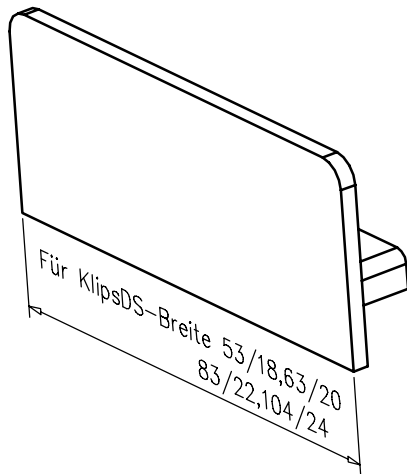

Klipsdeckschiene 50/7

Trapez-Klipsabdeckung 53/13

Hutdeckschiene 50/16

Stirnwanddeckschiene 60/6

Deckschienenabschluß

Deckschienenabschluß
für Deckschiene mit
Klipsabdeckung

Sprosse 50/10

Sprosse 80/7

Sprosse 50/50 ohne Nut

Sprosse 50/80 ohne Nut

Glashalter
f. Sprosse 50/50

Sprossenschuh

Auflageband 50
coex./weiß

Auflageband 60
coex./weiß

Auflageband 80/100
coex./weiß

Systemdichtung 5
schwarz