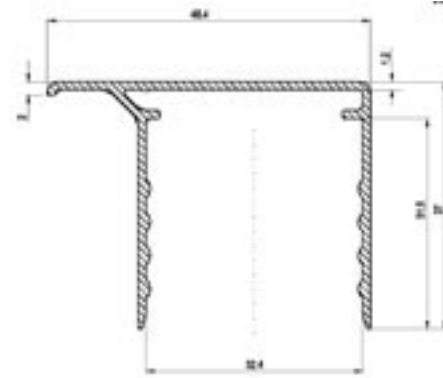

Alu-U 25 Tropfnasenprofil

Alu-F 10

Alu-F 16

Syrotech Klipsabdeckung 53/18 (optional)
Syrotech Deckschiene 50/7
Systemdichtung
Thermoclear Stegdoppelplatte 10mm
Auflageband 50
Stahlkonstruktion

Syrotech Klipsabdeckung 63/20 (optional)
Syrotech Deckschiene 60/9
Systemdichtung
Thermoclear Stegdreifachplatte 16mm
Auflageband 60
Stahlkonstruktion