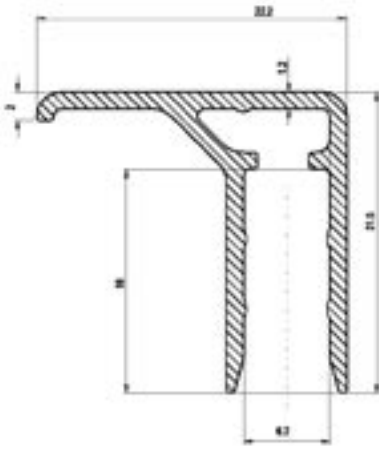

Alu-U 25 Tropfnasenprofil

Alu-F 10

Alu-F 16

Syrotech Klipsabdeckung 53/18 (optional)
Syrotech Deckschiene 50/7
Systemdichtung
Thermoclear Stegdoppelplatte 10mm
Auflageband 50
Stahlkonstruktion

Syrotech Klipsabdeckung 63/20 (optional)
Syrotech Deckschiene 60/9
Systemdichtung
Thermoclear Stegdreifachplatte 16mm
Auflageband 60
Stahlkonstruktion