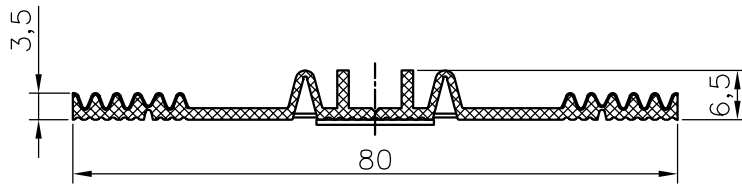

Sprosse 50/50 ohne Nut

Sprosse 50/80 ohne Nut

Glashalter
f. Sprosse 50/50

Sprossenschuh

Auflageband 50
coex./weiß

Auflageband 60
coex./weiß

Auflageband 80/100
coex./weiß

Systemdichtung 5
schwarz