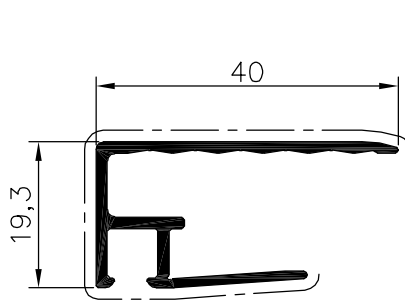

Alu-U 16 Tropfnasenprofil