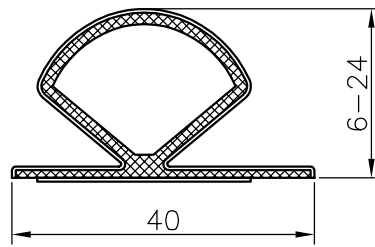

Klipsdeckschiene 50/7

Trapez-Klipsabdeckung 53/13

Hutdeckschiene 50/16

Stirnwanddeckschiene 60/6

Deckschienenabschluß

Deckschienenabschluß
für Deckschiene mit
Klipsabdeckung

Sprosse 50/10

Sprosse 80/7

Sprosse 50/50 ohne Nut

Sprosse 50/80 ohne Nut

Glashalter
f. Sprosse 50/50

Sprossenschuh

Auflageband 50
coex./weiß

Auflageband 60
coex./weiß

Auflageband 80/100
coex./weiß

Systemdichtung 5
schwarz

Alu-U 25 Tropfnasenprofil

Alu-F 10

Alu-F 16

Syrotech Klipsabdeckung 53/18 (optional)
Syrotech Deckschiene 50/7
Systemdichtung
Thermoclear Stegdoppelplatte 10mm
Auflageband 50
Stahlkonstruktion

Syrotech Klipsabdeckung 63/20 (optional)
Syrotech Deckschiene 60/9
Systemdichtung
Thermoclear Stegdreifachplatte 16mm
Auflageband 60
Stahlkonstruktion