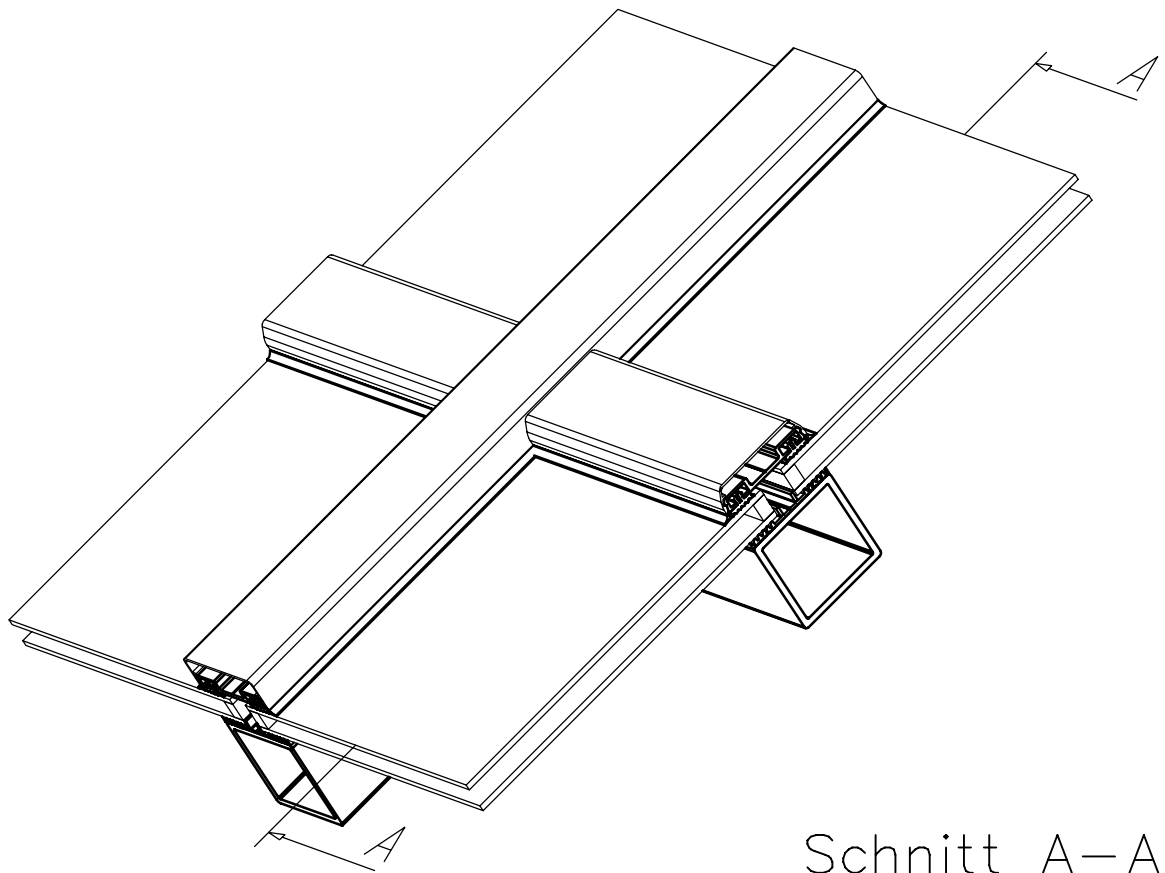

Schnitt A-A