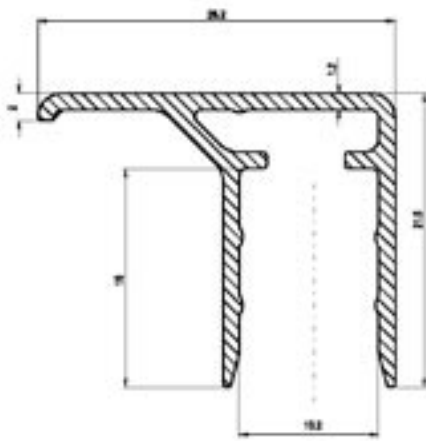

Alu-U 25 Tropfnasenprofil

Alu-F 10

Alu-F 16

Syrotech Klipsabdeckung 53/18 (optional)
Syrotech Deckschiene 50/7
Systemdichtung
Thermoclear Stegdoppelplatte 10mm
Auflageband 50
Stahlkonstruktion

Syrotech Klipsabdeckung 63/20 (optional)
Syrotech Deckschiene 60/9
Systemdichtung
Thermoclear Stegdreifachplatte 16mm
Auflageband 60
Stahlkonstruktion