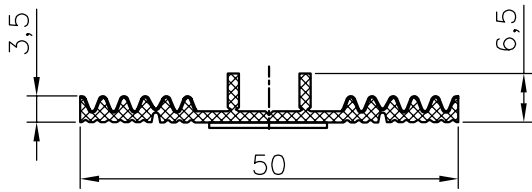

Sprosse 50/50 ohne Nut

Sprosse 50/80 ohne Nut

Glashalter
f. Sprosse 50/50

Sprossenschuh

Auflageband 50
coex./weiß

Auflageband 60
coex./weiß

Auflageband 80/100
coex./weiß

Systemdichtung 5
schwarz