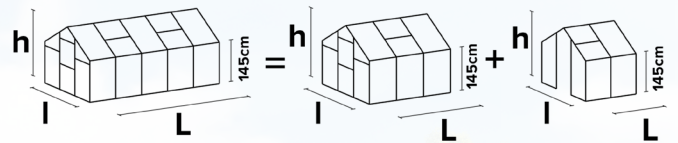

#### DIMENSIUNI:

Model	L (cm)	l (cm)	h (cm)	Policarbonat (mm)
GM32304	406	306	244	10
GM32306	607	306	244	
GM32308	807	306	244	
GM32310	1007	306	244	
GM32404	406	406	273	
GM32406	607	406	273	
GM32408	807	406	273	
GM32410	1007	406	273	
GM32504	406	506	302	
GM32506	607	506	302	
GM32508	807	506	302	
GM32510	1007	506	302	

#### DIMENSIUNI:

Model	L (cm)	l (cm)	h (cm)	Policarbonat (mm)
GM33303	211	210	210	4
GM33304	281	210	210	
GM333-2EXT	137,5	210	210	
Ex.: SERĂ DE BAZĂ + 2EXT				
GM33305	347	210	210	