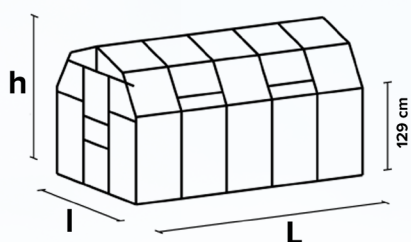

GAMA CAROLINA